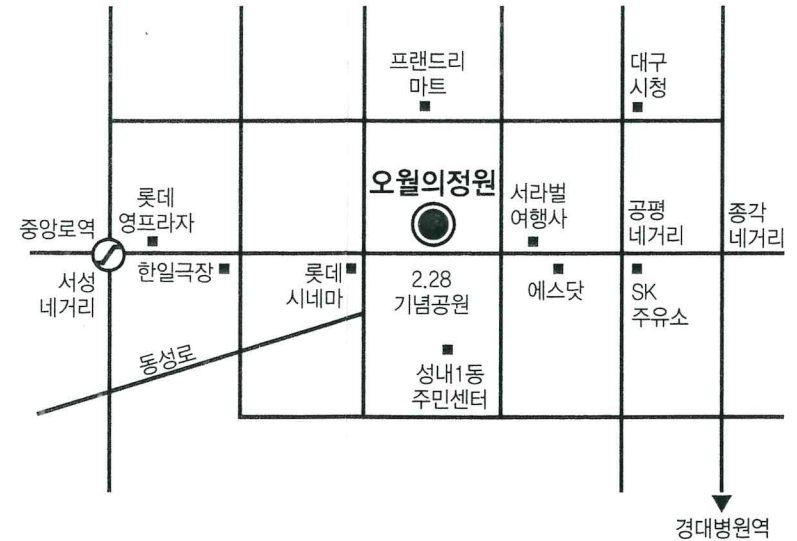

좋은 꿈, 바른 뜻으로 지혜롭게 살겠습니다.

저희 두 사람이 소중한 분들을 모시고

사랑의 결실을 이루려 합니다.

오로지 믿음과 사랑만을 약속하는 귀한 날에

축복의 걸음을 하시어 저희의 하나 됨을

지켜보아 주시고 격려해 주시면

더없는 기쁨으로 간직하겠습니다.

홍순해 · 이옥순 의 장남 승모

김동주 · 이시전 의 장녀 희량

2014년 11월 30일 (일요일) 오후 2시

오월의정원 1층 로즈마리

오월의정원 TEL 053-664-7000

대구 중구 문화동11-1

지하철

중앙로역에서 대현지하상가 바로 연결 13번 출구

버 스