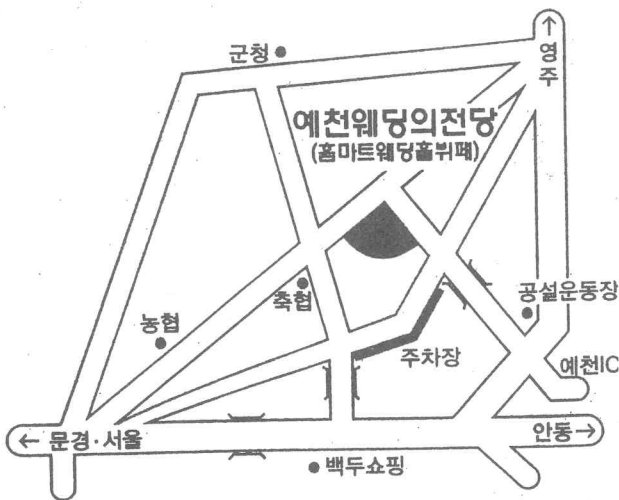

서로가 마주보며 다져온 사랑을
 이제 함께 한 곳을 바라보며 걸어갈 수 있는
 큰 사랑으로 키우고자 합니다.
 저희 두 사람이 사랑의 이름으로 지켜나갈 수 있게
 앞날을 축복해 주시면 감사하겠습니다.

이 영 재 의 아 들 정 우
 안 희 정
 홍 정 태 의 딸 진 원
 박 혜 자

♣ 일시 : 2014년 10월 18일 (음 9. 25) 토요일 낮 12시
 ♣ 장소 : 예천 웨딩의전당 2층 (진주홀)

찾아오시는 길 ♥♥♥

● 중부내륙고속도로 : 점촌합창IC - 예천방향
 (약30분 소요)

● 중앙고속도로 : 서안동 - 예천IC 홈웨딩홀
 (약 15분 소요)

예천웨딩의전당(구.홈마트웨딩홀뷔페)

☎ (054) 654-1007

www.homewedding.co.kr

경상북도 예천군 예천읍 동본리 459

대형버스 주차장은 한천고수부지 이용